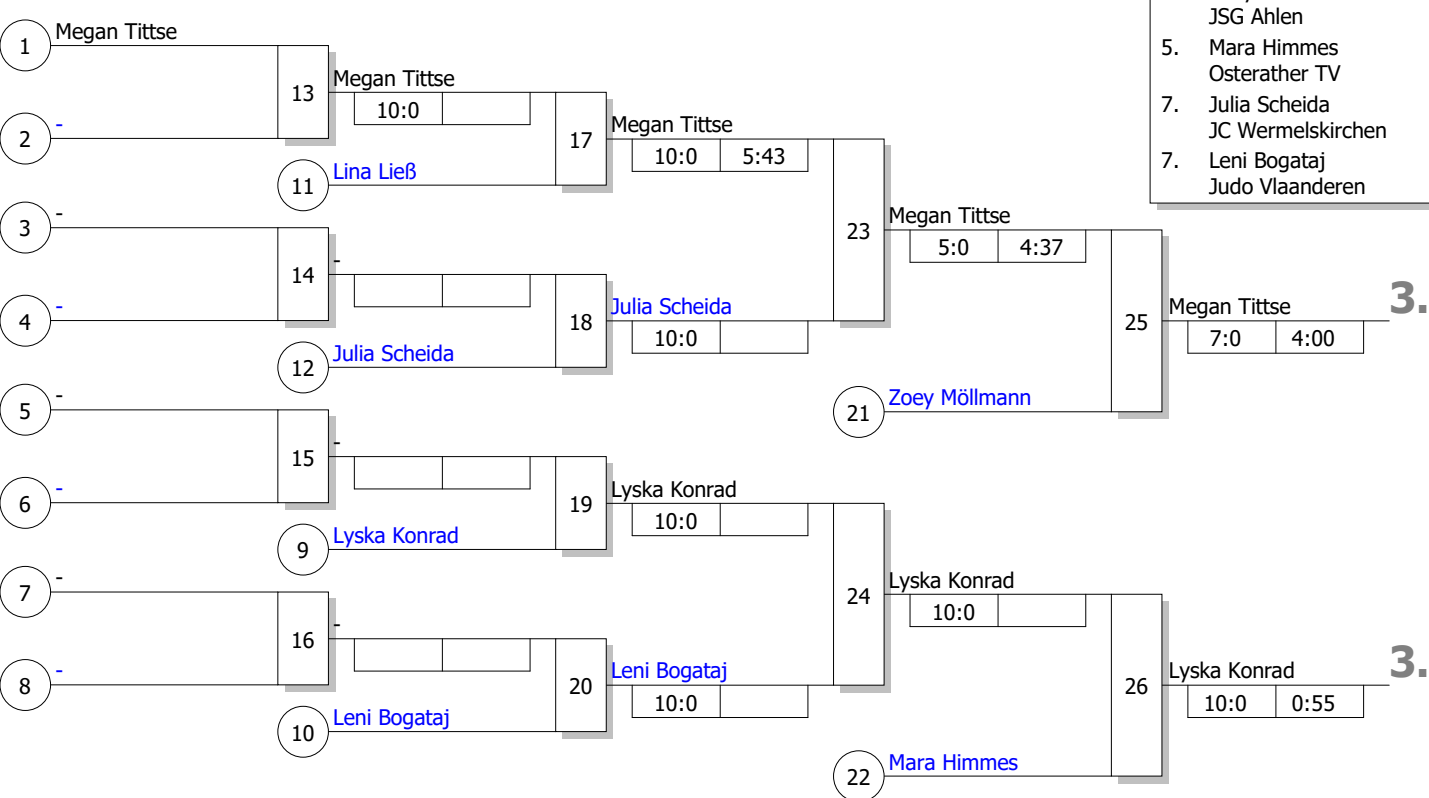

Hauptrunde, Los-Nr.

IT U16 weiblich
 U16 w -36 kg
 Doppel-KO-System
 9 TN
 05.04.2025 Düsseldorf
 Stand: 06.04.2025, 11:51:44

1	Megan Tittse Sichting Top Judo Nijmegen	NL
9	Greta Emmerling SV Halle	ST
5	Lyska Konrad TSV Bayer 04 Leverkusen	NW
13		
3	Zoey Möllmann JSG Ahlen	NW
11		
7	Leni Bogataj Judo Vlaanderen	B
15		
2	Lina Ließ TSB Ravensburg	WÜ
10		
6	Mara Himmes Osterather TV	NW
14		
4	Julia Scheida JC Wermelskirchen	NW
12		
8	Renée Goemaere Judo Vlaanderen	B
16		

Ergebnis

1.	Greta Emmerling	ST
2.	Renée Goemaere	B
3.	Megan Tittse	NL
3.	Lyska Konrad	NW
5.	Zoey Möllmann	NW
5.	Mara Himmes	NW
7.	Julia Scheida	NW
7.	Leni Bogataj	B

Trostrunde, Verlierer aus Kampf

Kampf-Nr.	Los-Nr.	Teilnehmer	Zeit	Wertungspunkte
1	1	Merdzhan Nasyrova (BY)	10:0	1:10
17	B	Elena De Naeghel (Judo Vlaanderen)		
9	2	Lilly Griesinger (WÜ)	10:0	2:55
25				
5	3	Yarah Utens (NL)	7:0	4:00
21				
13	4	Leia Deeb (NW)	5:0	4:00
29				
3	5	Lisa Eijkenboom (NL)	10:0	0:43
19				
11	6	Louisa Blume (NW)	10:0	0:05
27				
7	7	Martha Wandel (NS)	10:0	4:37
23				
15	8	Annika Bennewiz (BE)	10:0	3:05
31				
2	9	Jade Palmaerts (BA)	10:0	3:45
18	B	Jade Palmaerts (Judo Vlaanderen)		
10	10	Luna Gottorf (SH)	7:0	7:08
26				
6	11	Mimi Meißner (NS)	10:0	0:52
22				
14	12	Lene Himmes (NW)	10:0	0:50
30				
4	13	Aisha Mevissen (NL)	10:0	0:53
20				
12	14	Emma Reiche (DJK SG Benninghausen-Eickelbort)	10:0	0:35
28				
8	15	K. Aschenbrenner (HE)	10:0	1:09
24				
16	16	Zoi Massaert (B)		
32				

1. Jade Palmaerts
 10:0 2:24

Legende

Kampf-Nr.
 Sieger-Name
 Zeit
 Wertungspunkte

Ergebnis

1.	Jade Palmaerts	B
2.	Merdzhana Nasyrova	BY
3.	Aisha Mevissen	NL
3.	Annika Bennewiz	BE
5.	Luna Gottorf	SH
5.	Lilly Griesinger	WÜ
7.	Louisa Blume	NW
7.	Zoi Massaert	B