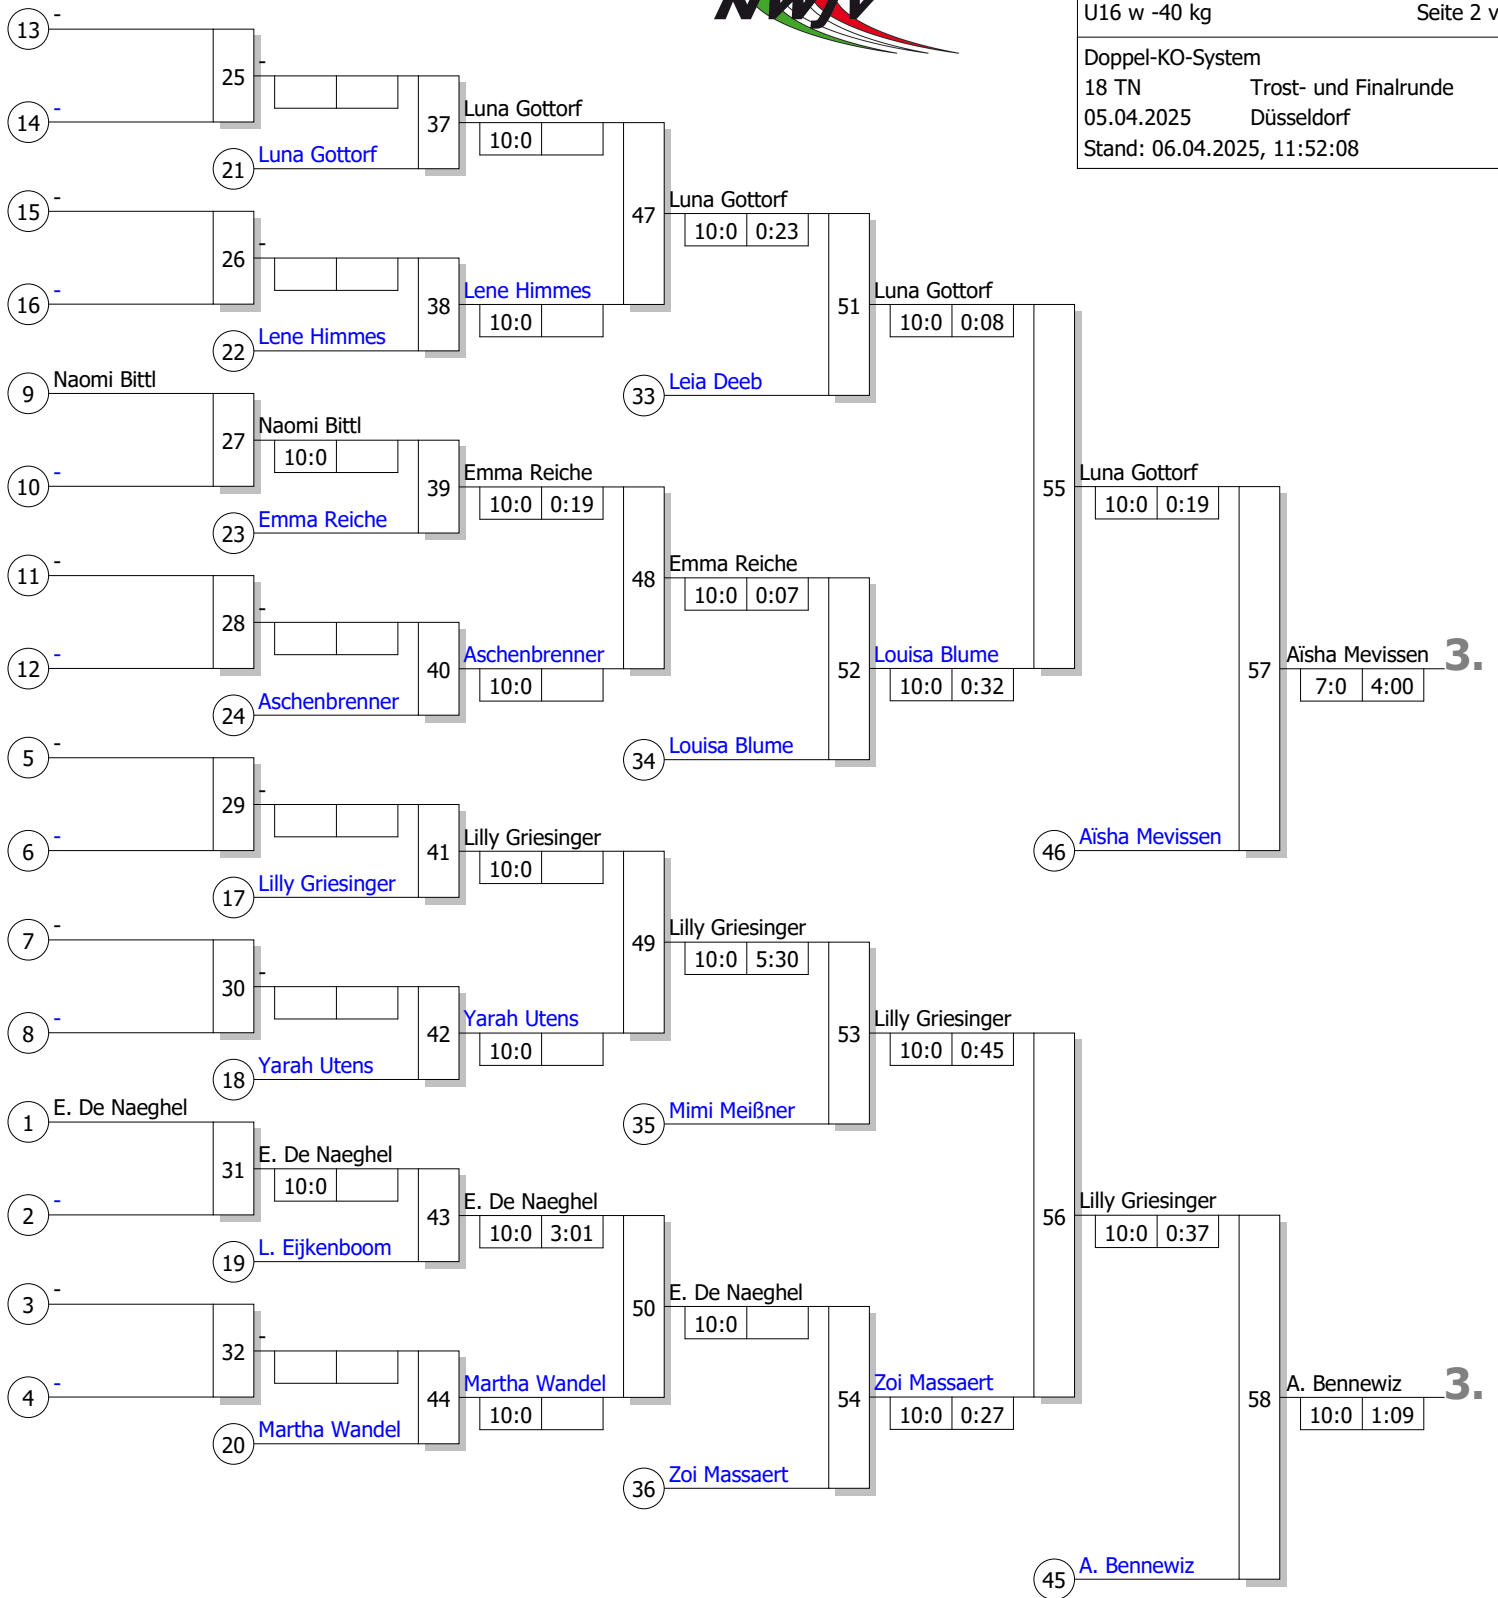

Ergebnis

1.	Greta Emmerling	ST
2.	Renée Goemaere	B
3.	Megan Tittse	NL
3.	Lyska Konrad	NW
5.	Zoey Möllmann	NW
5.	Mara Himmes	NW
7.	Julia Scheida	NW
7.	Leni Bogataj	B

Trostrunde, Verlierer aus Kampf

Kampf-Nr.	Los-Nr.	Teilnehmer	Zeit	Wertungspunkte
1	1	Merdzhan Nasyrova (BY)	10:0	1:10
17	B	Elena De Naeghel (Judo Vlaanderen)		
9	2	Lilly Griesinger (WÜ)	10:0	2:55
25				
5	3	Yarah Utens (NL)	7:0	4:00
21				
13	4	Leia Deeb (NW)	5:0	4:00
29				
3	5	Lisa Eijkenboom (NL)	10:0	0:43
19				
11	6	Louisa Blume (NW)	10:0	0:05
27				
7	7	Martha Wandel (NS)	10:0	4:37
23				
15	8	Annika Bennewiz (BE)	10:0	3:05
31				
2	9	Jade Palmaerts (BA)	10:0	3:45
18	B	Jade Palmaerts (Judo Vlaanderen)		
10	10	Luna Gottorf (SH)	7:0	7:08
26				
6	11	Mimi Meißner (NS)	10:0	0:52
22				
14	12	Lene Himmes (NW)	10:0	0:50
30				
4	13	Aisha Mevissen (NL)	10:0	0:53
20				
12	14	Emma Reiche (DJK SG Benninghausen-Eickelbort)	10:0	0:35
28				
8	15	K. Aschenbrenner (HE)	10:0	1:09
24				
16	16	Zoi Massaert (B)		
32				

1. Jade Palmaerts
 10:0 2:24

Legende

Kampf-Nr.
 Sieger-Name
 Zeit
 Wertungspunkte

Ergebnis

1.	Jade Palmaerts	B
2.	Merdzhana Nasyrova	BY
3.	Aisha Mevissen	NL
3.	Annika Bennewiz	BE
5.	Luna Gottorf	SH
5.	Lilly Griesinger	WÜ
7.	Louisa Blume	NW
7.	Zoi Massaert	B