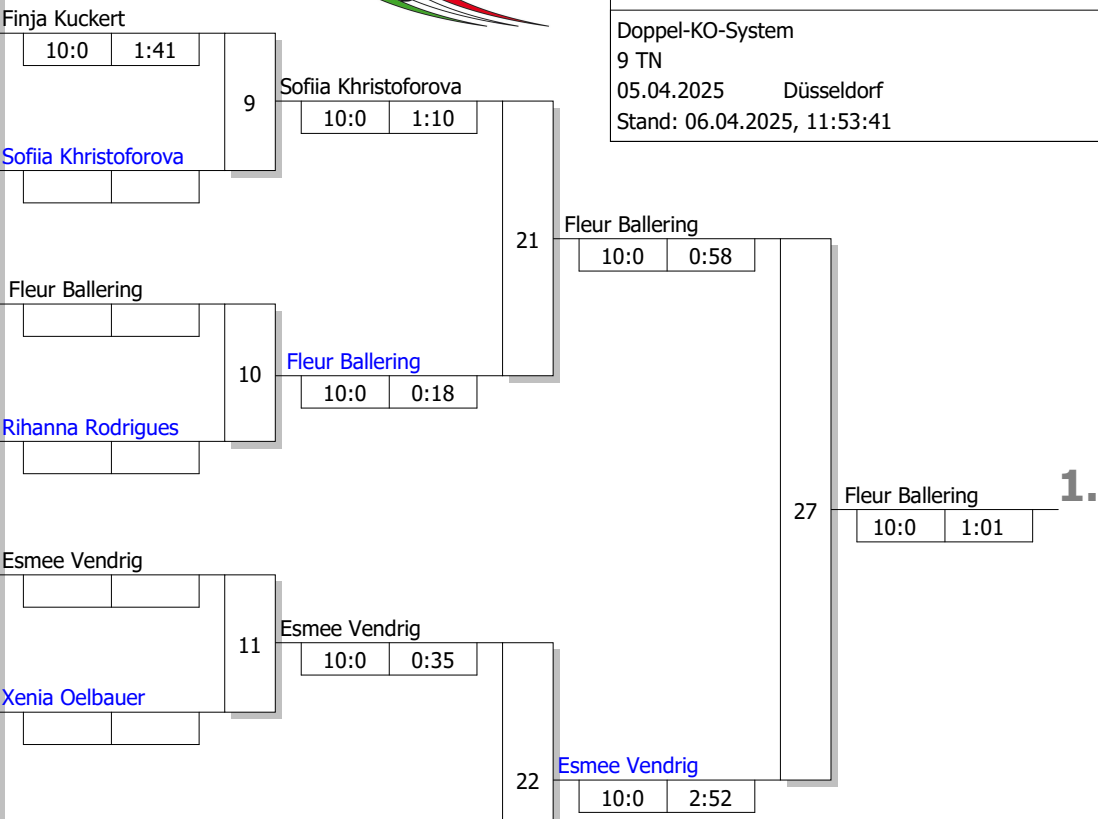

Legende

	Kampffolge-Nummer
	Sieger-Name
	Zeit
	Wertungspunkte

Doppel-KO-System
28 TN Trost- und Finalrunde
05.04.2025 Düsseldorf
Stand: 06.04.2025, 11:53:19

Ergebnis

1.	Anastasiia Kevkhishvili	HH
2.	Salima Günther	NW
3.	Leila Sakhavatova	BE
3.	Antonia Büttner	PF
5.	Nejla Bijavica	WÜ
5.	Amelie Pilz	BB
7.	Latika Volk	BA
7.	Nele Anhalt	NW

Hauptrunde, Los-Nr.

IT U16 weiblich
 U16 w -70 kg
 Doppel-KO-System
 9 TN
 05.04.2025 Düsseldorf
 Stand: 06.04.2025, 11:53:41

1	Kabrel Tchouate Judo-Club Lauf 1973	BY
9	Finja Kuckert SF Kladow	BE
5	Sofia Khristoforova Judozentrum Heubach e. V.	WÜ
3	Fleur Ballering Sichting Top Judo Nijmegen	NL
7	Rihanna Rodrigues Velberter Judo - Club e.V.	NW
2	Esmee Vendrig Randers Budosporten	NL
6	Xenia Oelbauer TV Kirchheimbolanden e.V.	PF
4	Tess Hermans Judo Club Hercules	NL
8	Julie Lauer JC 66 Bottrop	NW