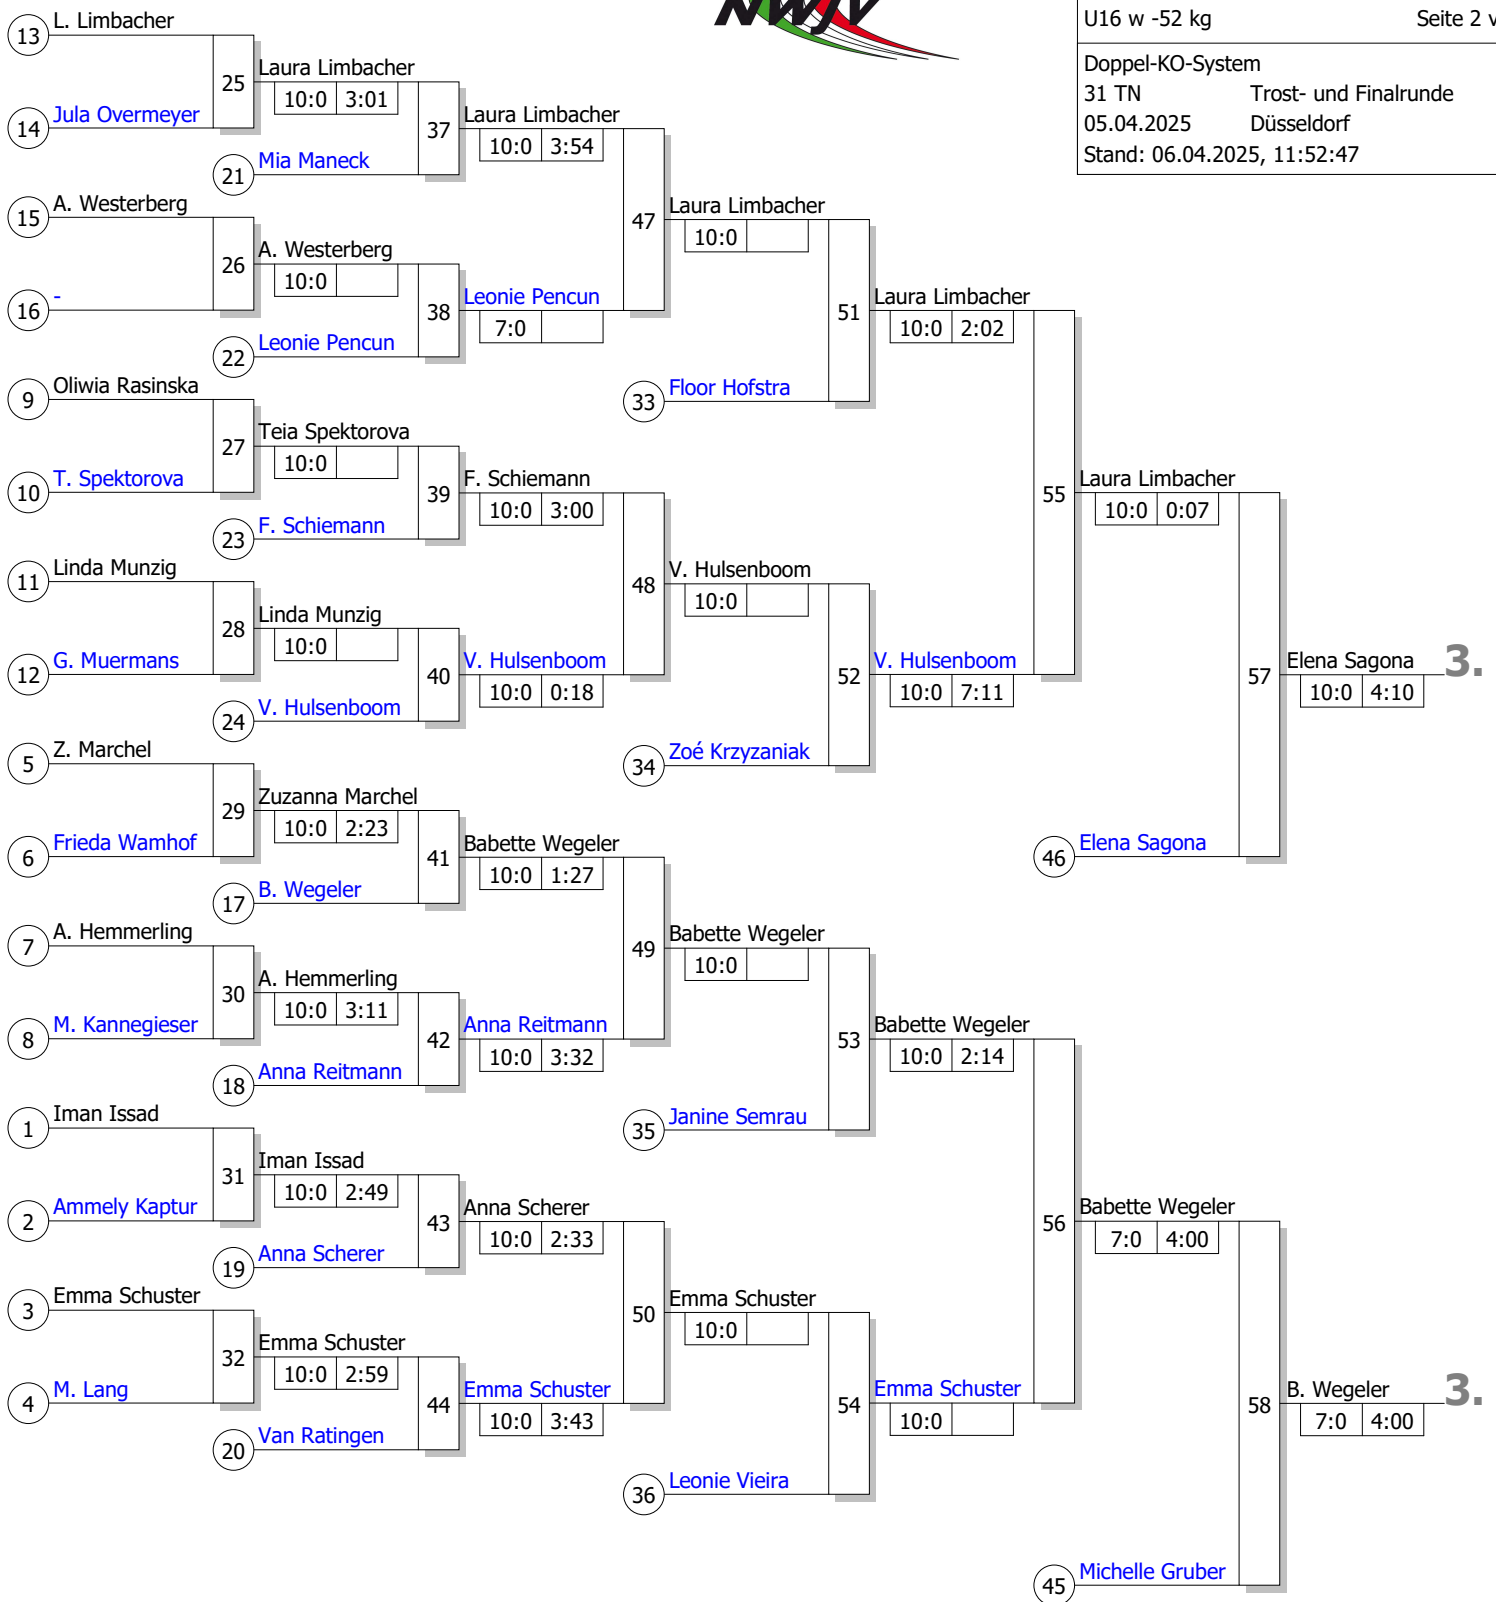

1.

Legende

Kampffolge-Nummer
 Sieger-Name
 Zeit
 Wertungspunkte

Ergebnis

1.	Lieke de Joode	NL
	Bakker Sports Schagen	
2.	Sophie Jäger	BB
	Sportschule Frankfurt (Od)	
3.	Elena Sagona	SA
	Judo Club Folsterhöhe	
3.	Babette Wegeler	PF
	Judo Sport Verein Speyer	
5.	Laura Limbacher	RL
	ESV Siershahn	
5.	Michelle Gruber	NW
	Judo-Club 71 Düsseldorf	
7.	Veerie Hulsenboom	NL
	Judo Club Hercules	
7.	Emma Schuster	TH
	JC Jena	