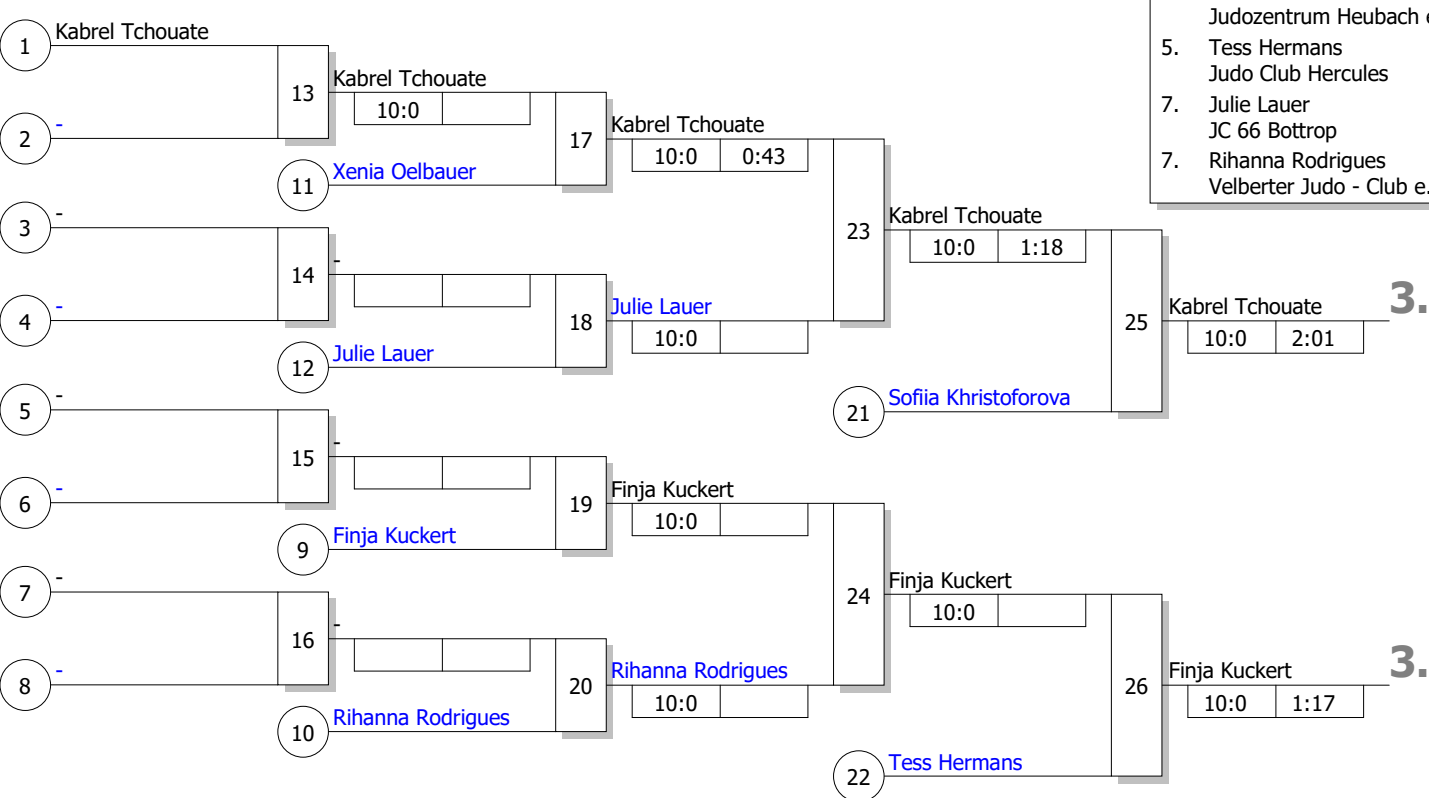

Trostrunde, Verlierer aus Kampf