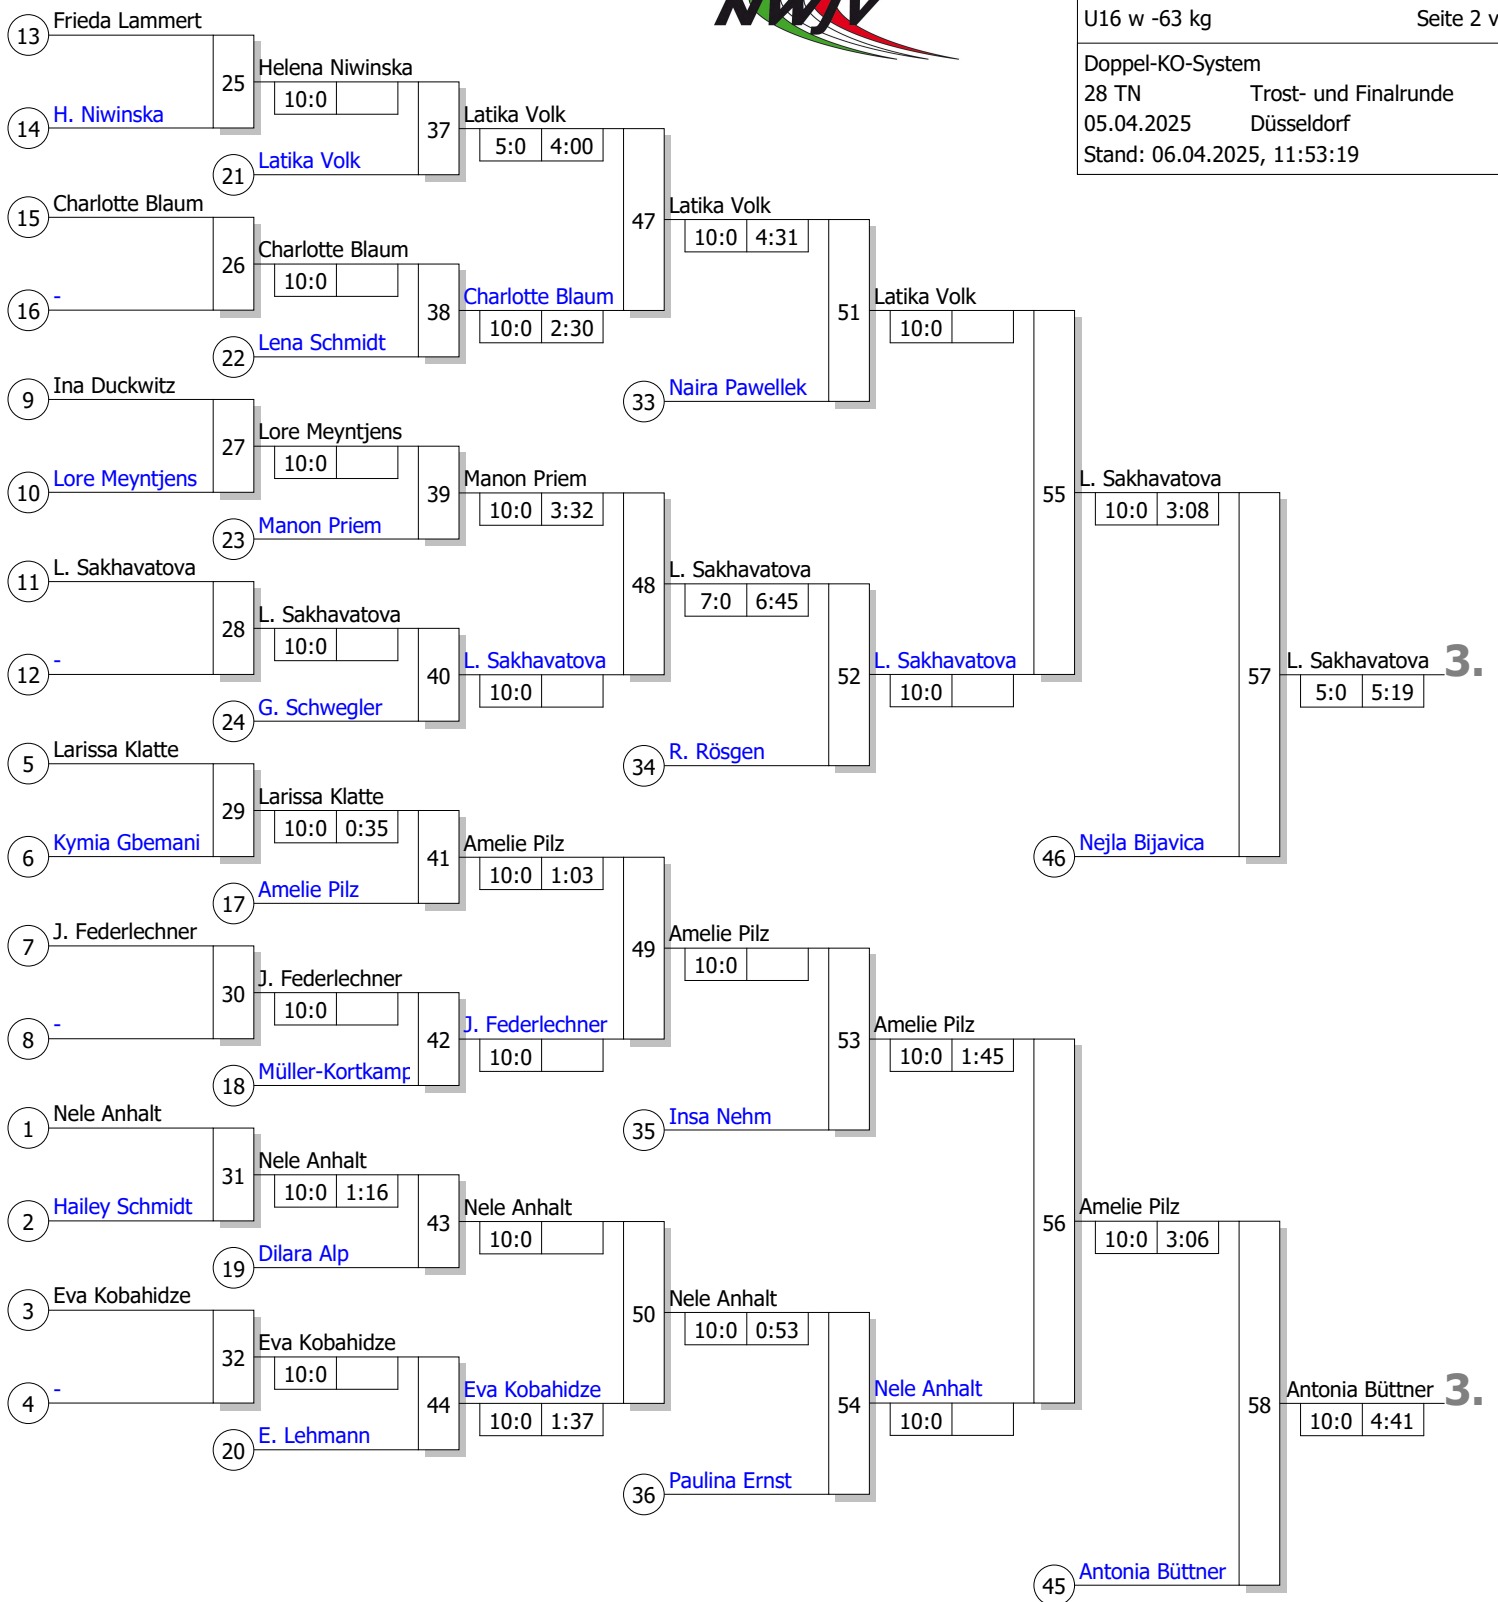

Legende

	Kampffolge-Nummer
	Sieger-Name
	Zeit
	Wertungspunkte

Doppel-KO-System
28 TN Trost- und Finalrunde
05.04.2025 Düsseldorf
Stand: 06.04.2025, 11:53:19

Ergebnis

1.	Anastasiia Kevkhishvili	HH
2.	Salima Günther	NW
3.	Leila Sakhavatova	BE
3.	Antonia Büttner	PF
5.	Nejla Bijavica	WÜ
5.	Amelie Pilz	BB
7.	Latika Volk	BA
7.	Nele Anhalt	NW