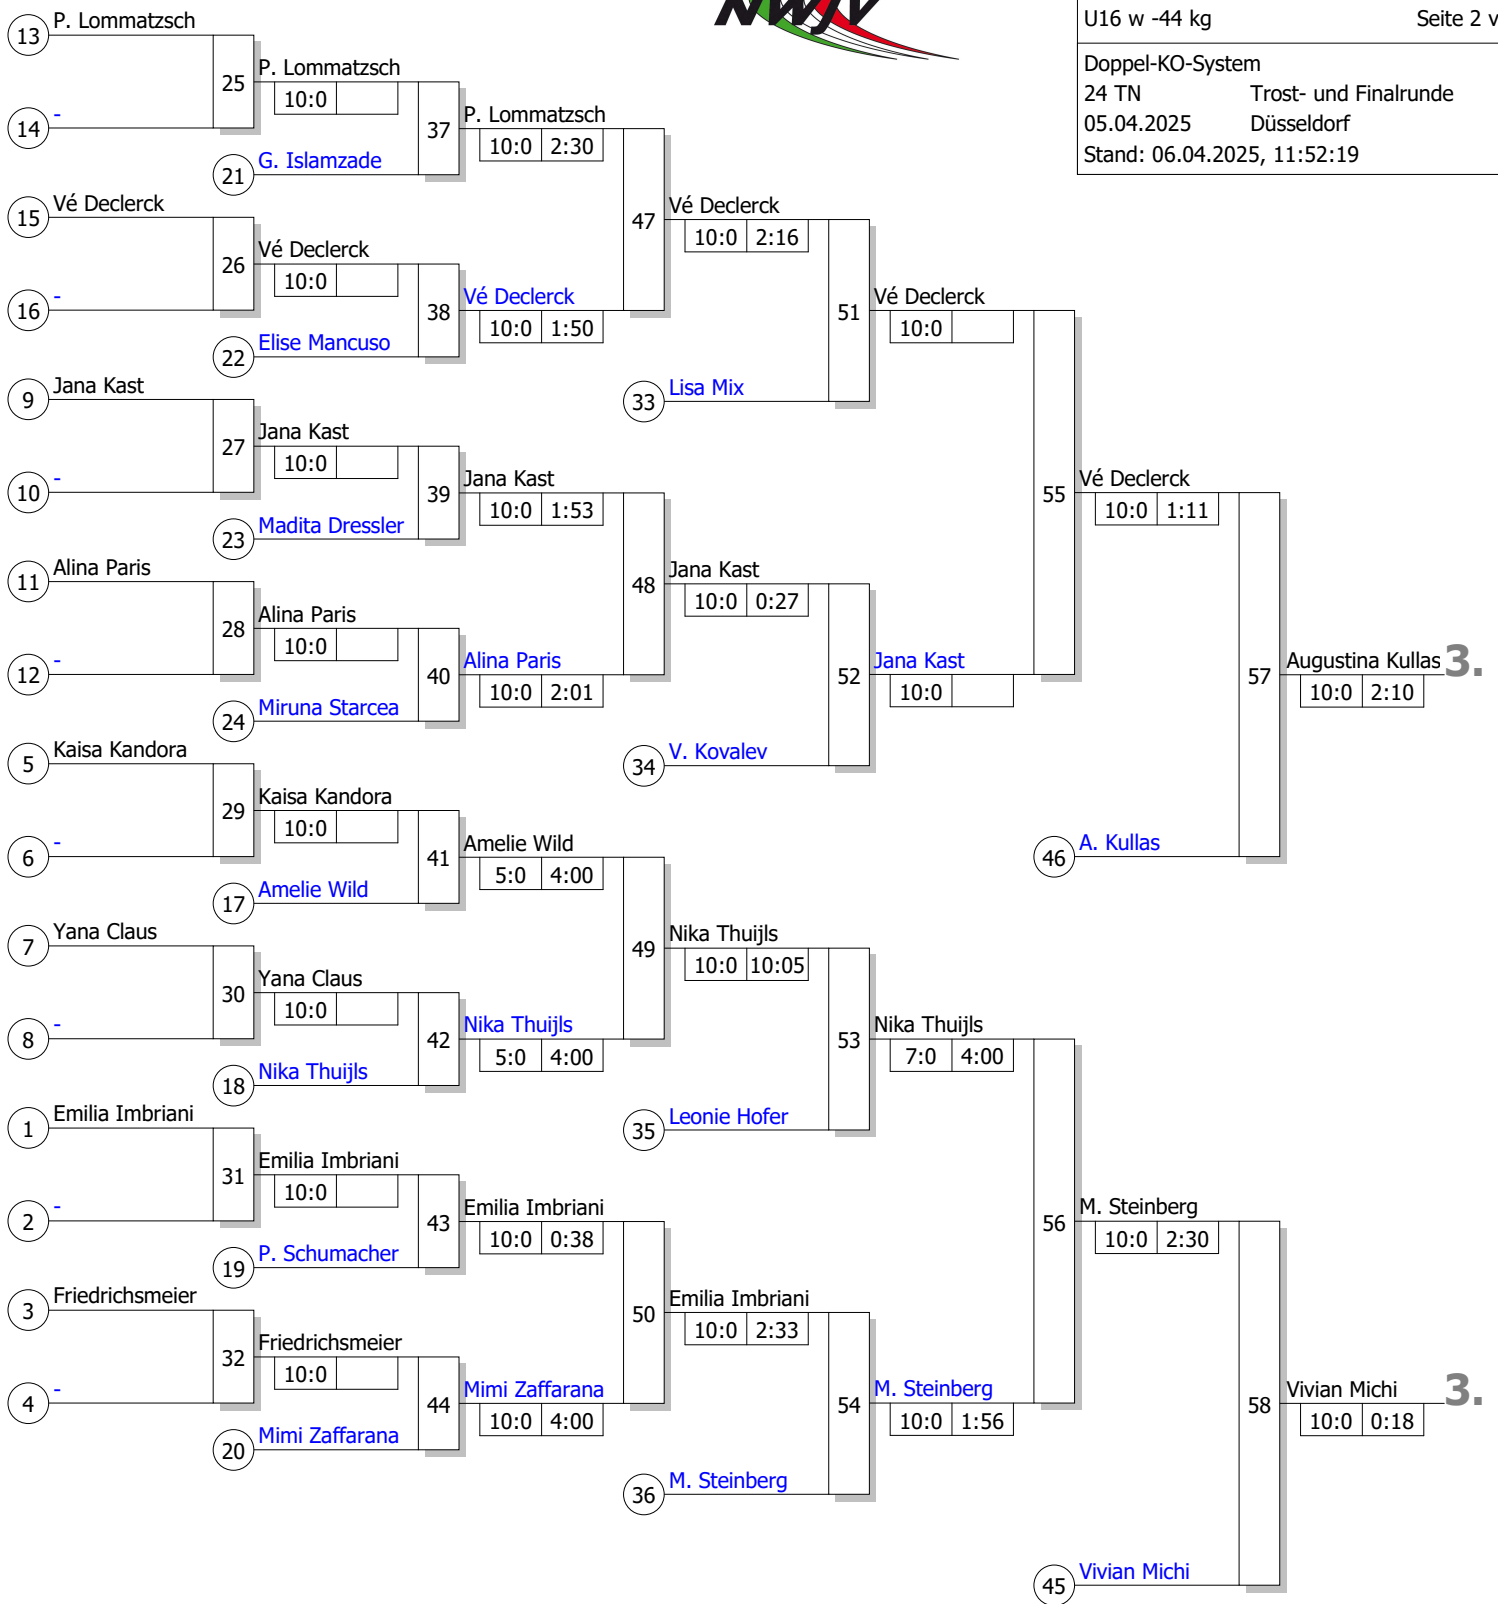

Ergebnis

1.	Viktoria Bondarchuk	Judo-Team Hannover	NS
2.	Haelow Knoef	Sichting Top Judo Nijmege	NL
3.	Augustina Kullas	JC Kolping Bocholt	NW
3.	Vivian Michi	JC Jena	TH
5.	Vé Declerck	Judo Vlaanderen	B
5.	Michelle Steinberg	JC Kim-Chi Wiesbaden	HE
7.	Jana Kast	Jahn Nürnberg 2012	BY
7.	Nika Thuijls	Judo Club Hercules	NL