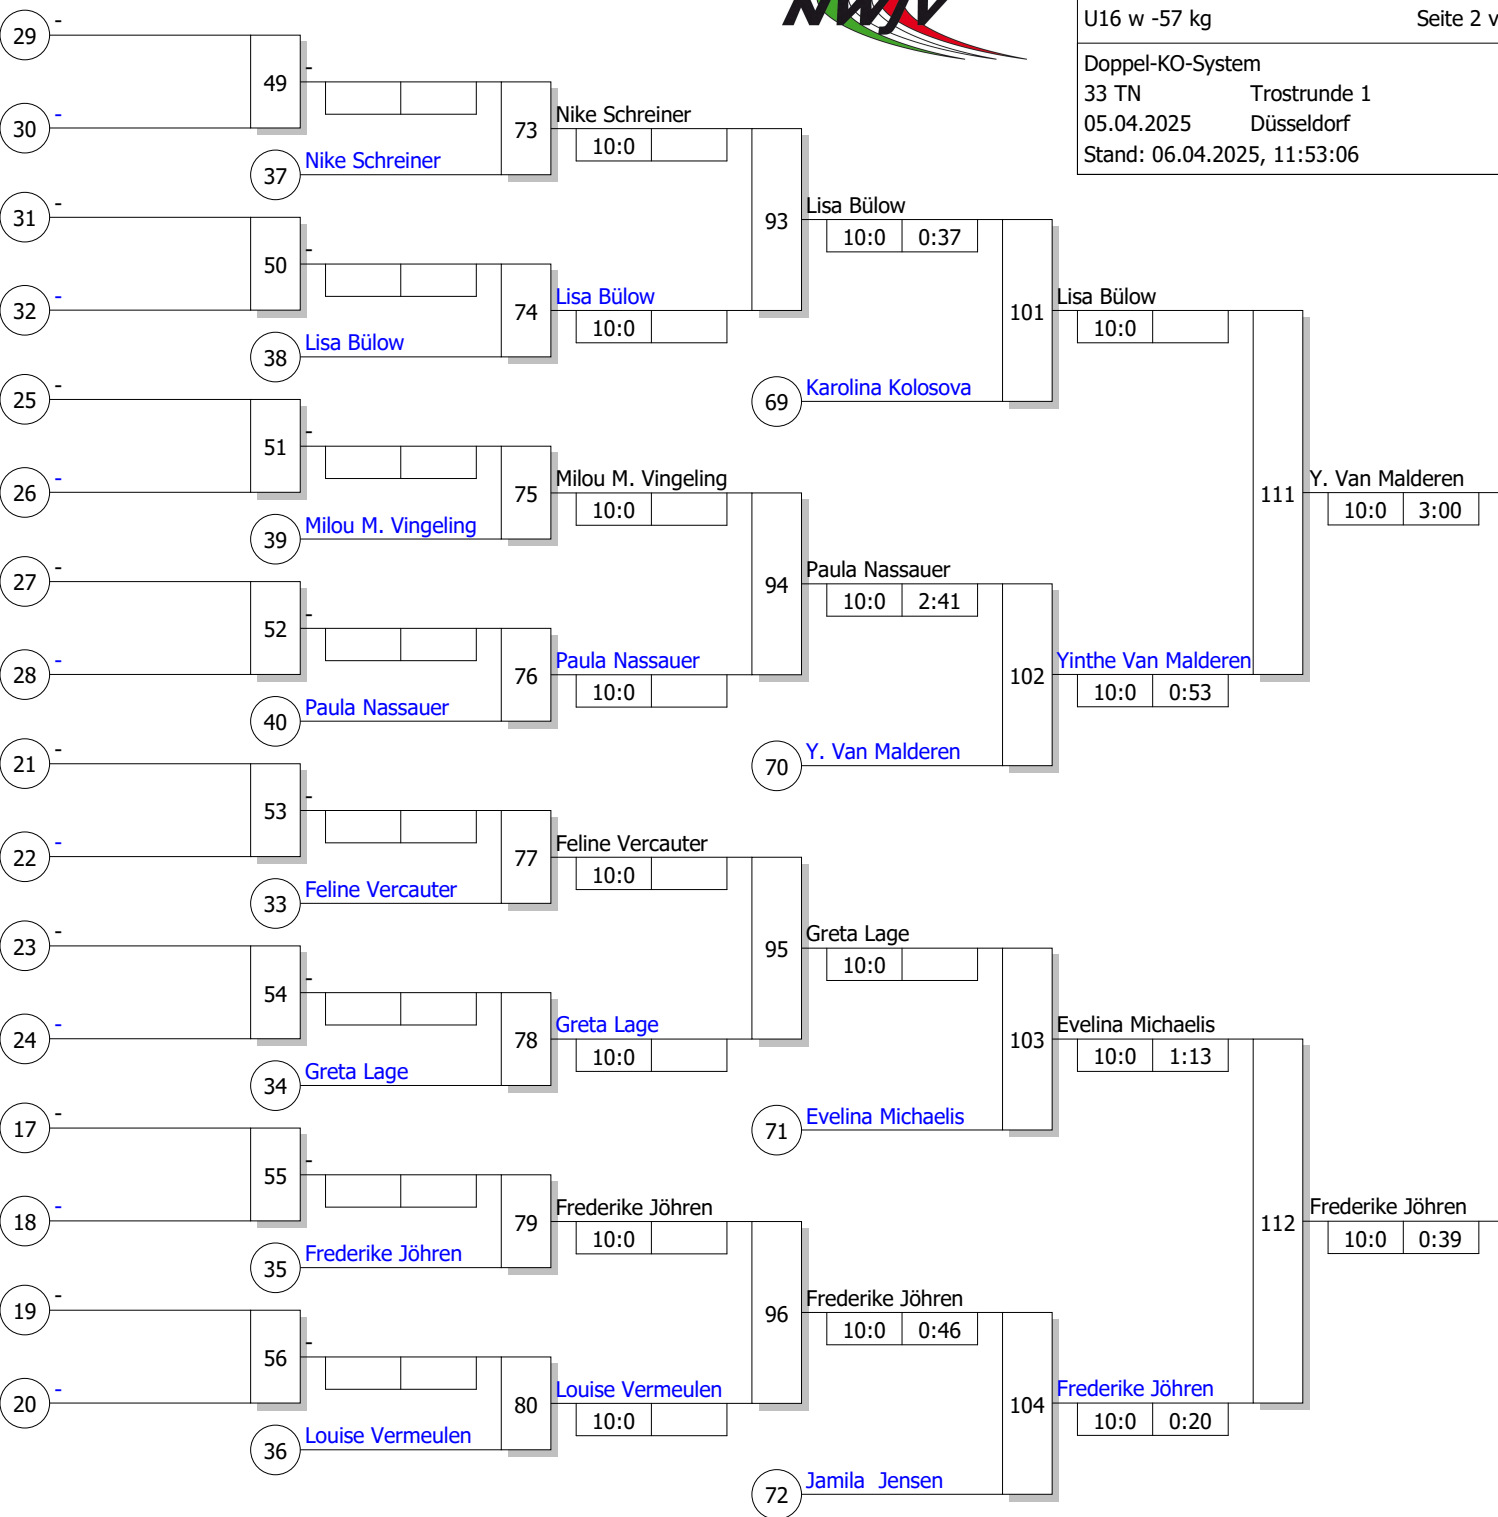

Hauptrunde, Los-Nr.

Los-Nr.	Name	Club	Land	Los-Nr.	Name	Club	Land	Los-Nr.	Name	Club	Land	Los-Nr.	Name	Club	Land	Los-Nr.	Name	Club	Land	
1	Asta Hirsch	Judo-Club Lauf 1973	BY	1	Asta Hirsch				Asta Hirsch											
33	Paula Rasch	Velberter Judo - Club e.V.	NW	1	10:0	3:33			33											
17	Feline Vercauter	Velberter Judo - Club e.V.	NW	2	Feline Vercauter				5:0	4:00										
49				2																
9	Sophia Nebhut	Judo Club Wiesbaden 1922	HE	3	Sophia Nebhut															
41				3																
25	Greta Lage	Stella Bevergern	NW	4	Greta Lage				10:0	2:40										
57				4																
5	Frederike Jöhren	VfB Hellerau Klotzsche e. V.	SN	5	Frederike Jöhren															
37				5																
21	Linn Kremeier	JC 66 Bottrop	NW	6	Linn Kremeier				10:0	2:01										
53				6																
13	Kalina Mateusiak	Stadtauswahl Warschau	PL	7	Kalina Mateusiak															
45				7																
29	Louise Vermeulen	Judo Vlaanderen	B	8	Louise Vermeulen				10:0	1:37										
61				8																
3	Lea Lüdtke	TSV Großhadern	BY	9	Lea Lüdtke															
35				9																
19	Nike Schreiner	JC Holzwickede	NW	10	Nike Schreiner				10:0	0:32										
51				10																
11	Marlies Eckmann	TH Eilbeck	HH	11	Marlies Eckmann															
43				11																
27	Lisa Bülow	BC Samurai	BE	12	Lisa Bülow				10:0	1:00										
59				12																
7	Milou M. Vingeling	Budoclub Hajime Alkmaar	NL	13	Milou M. Vingeling															
39				13																
23	Mariia Boiko	SSV Meschede	NW	14	Mariia Boiko				10:0	1:20										
55				14																
15	Paula Nassauer	TV Freudenberg	NW	15	Paula Nassauer															
47				15																
31	Lien Van Ratingen	Judo Vlaanderen	B	16	Lien Van Ratingen				10:0	3:25										
63				16																
2	Karolina Kolosova	TSV Großhadern	BY	17	Karolina Kolosova															
34				17																
18	Emmanuela Prisacaru	PSV Herford	NW	18	Emmanuela Prisacaru				10:0	0:40										
50				18																
10	Viktoria Gatkiewicz	TH Eilbeck	HH	19	Viktoria Gatkiewicz															
42				19																
26	Charlotte Kronenthal	TSV Bayer 04 Leverkusen	NW	20	Charlotte Kronenthal				10:0	0:10										
58				20																
6	Maud Wolsing	Judo Club Hercules	NL	21	Maud Wolsing															
38				21																
22	Lara Genscher	Pulheimer SC	NW	22	Lara Genscher				10:0	0:56										
54				22																
14	Emma Gritzke	TSV Tarp	SH	23	Emma Gritzke															
46				23																
30	Yinthe Van Malderen	Judo Vlaanderen	B	24	Yinthe Van Malderen				10:0	0:30										
62				24																
4	Milla Haase	Sportschule Frankfurt (Oder)	BB	25	Milla Haase															
36				25																
20	Sinem Bayraktar	JC Nievenheim	NW	26	Sinem Bayraktar				10:0	3:29										
52				26																
12	Vanessa Wagner	Judozentrum Heubach e. V.	WÜ	27	Vanessa Wagner															
44				27																
28	Evelina Michaelis	SV Berlin 2000 e.V.	BE	28	Evelina Michaelis				10:0	4:21										
60				28																
8	Jamila Jensen	JC Kim-Chi Wiesbaden	HE	29	Jamila Jensen															
40				29																
24	Mathea Ling	Brühler Turnverein 1879 e.V.	NW	30	Mathea Ling				10:0	0:36										

Doppel-KO-System
33 TN Trostrunde 1
05.04.2025 Düsseldorf
Stand: 06.04.2025, 11:53:06