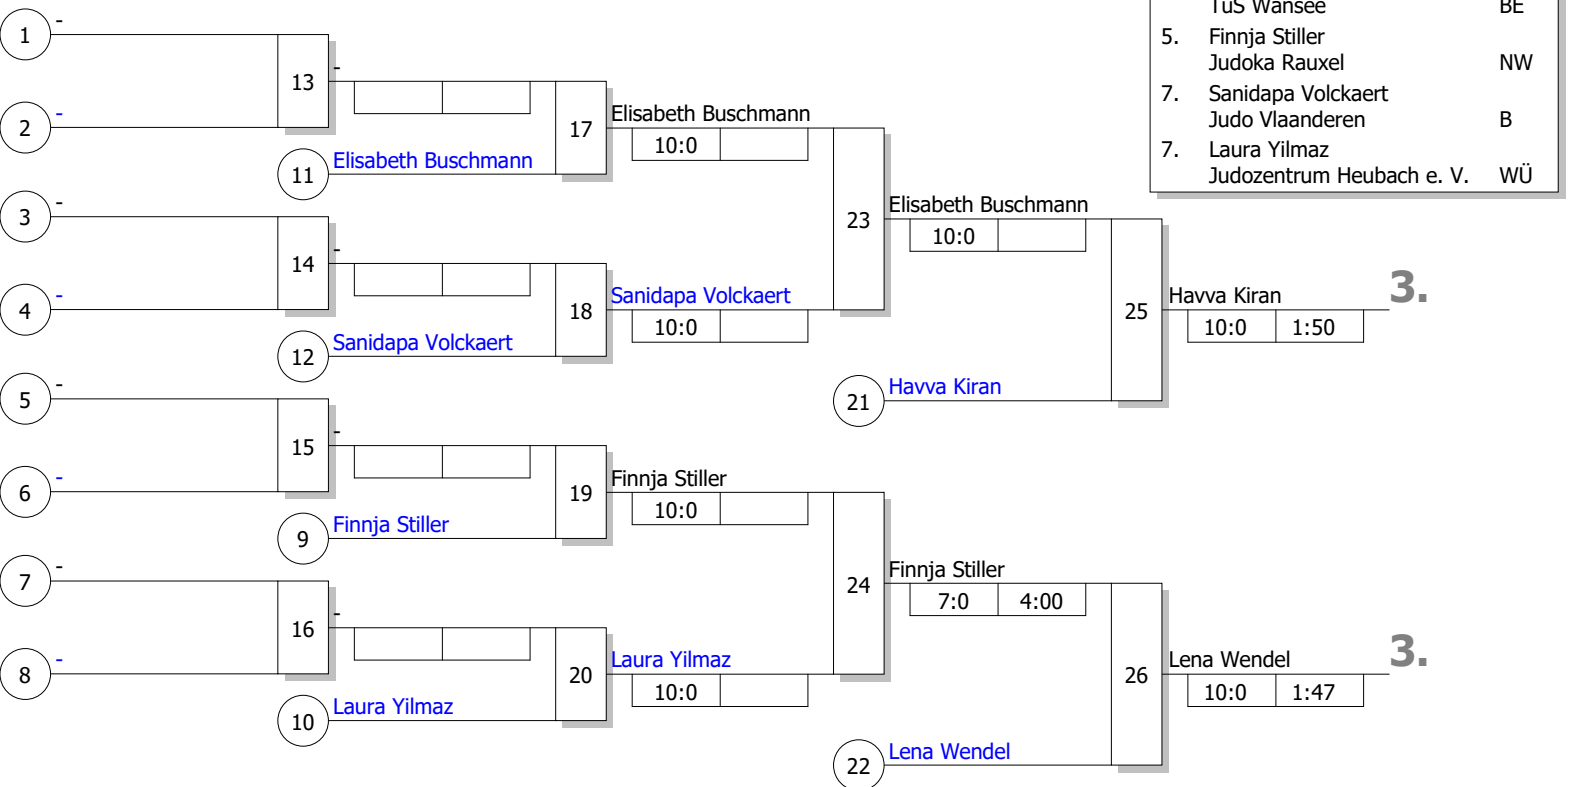

Legende

Hauptrunde, Los-Nr.

IT U16 weiblich
 U16 w +70 kg
 Doppel-KO-System
 8 TN
 05.04.2025 Düsseldorf
 Stand: 06.04.2025, 11:53:55

1	Hidaya Morou Post Südstadt Karlsruhe	BA
9		
5	Finnja Stiller Judoka Rauxel	NW
13		
3	Laura Yilmaz Judozentrum Heubach e. V.	WÜ
11		
7	Havva Kiran Judo Vlaanderen	B
15		
2	Lena Wendel JC Kim-Chi Wiesbaden	HE
10		
6	Elisabeth Buschmann TuS Wansee	BE
14		
4	Finya Sparing JV Nürtingen	WÜ
12		
8	Sanidapa Volckaert Judo Vlaanderen	B
16		

Ergebnis

1.	Hidaya Morou	BA
2.	Finya Sparing	WÜ
3.	Havva Kiran	B
3.	Lena Wendel	HE
5.	Elisabeth Buschmann	BE
5.	Finnja Stiller	NW
7.	Sanidapa Volckaert	B
7.	Laura Yilmaz	WÜ

Trostrunde, Verlierer aus Kampf

Legende

Kampffolge-Nummer
 Sieger-Name
 Zeit
 Wertungspunkte