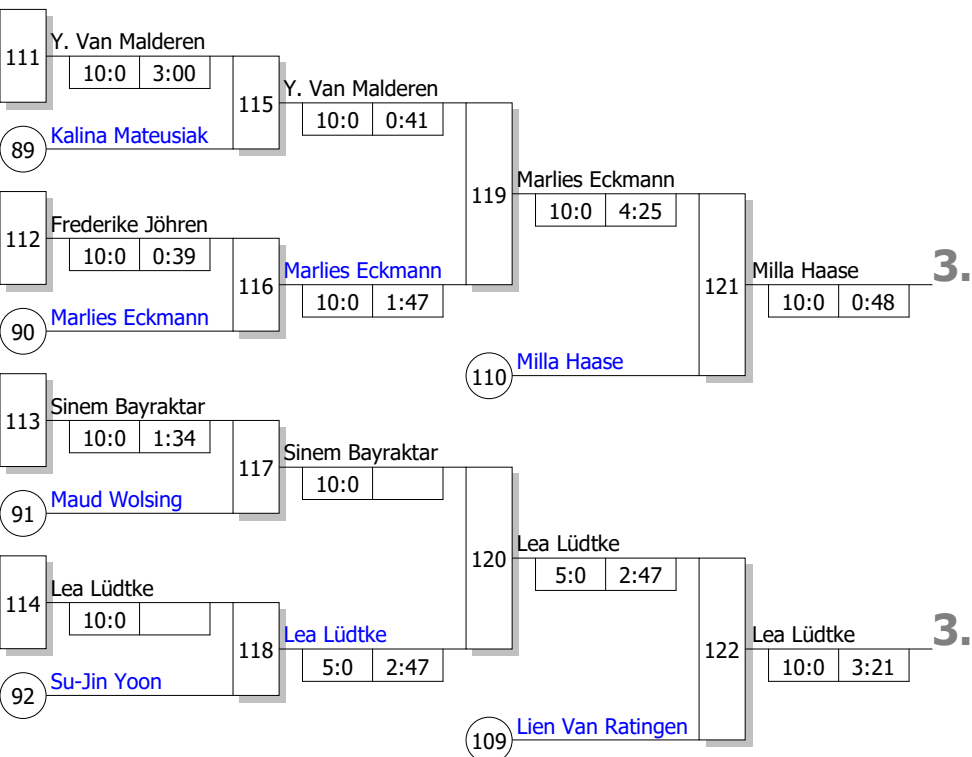

Trostrunde, Sieger / Verlierer aus Kampf