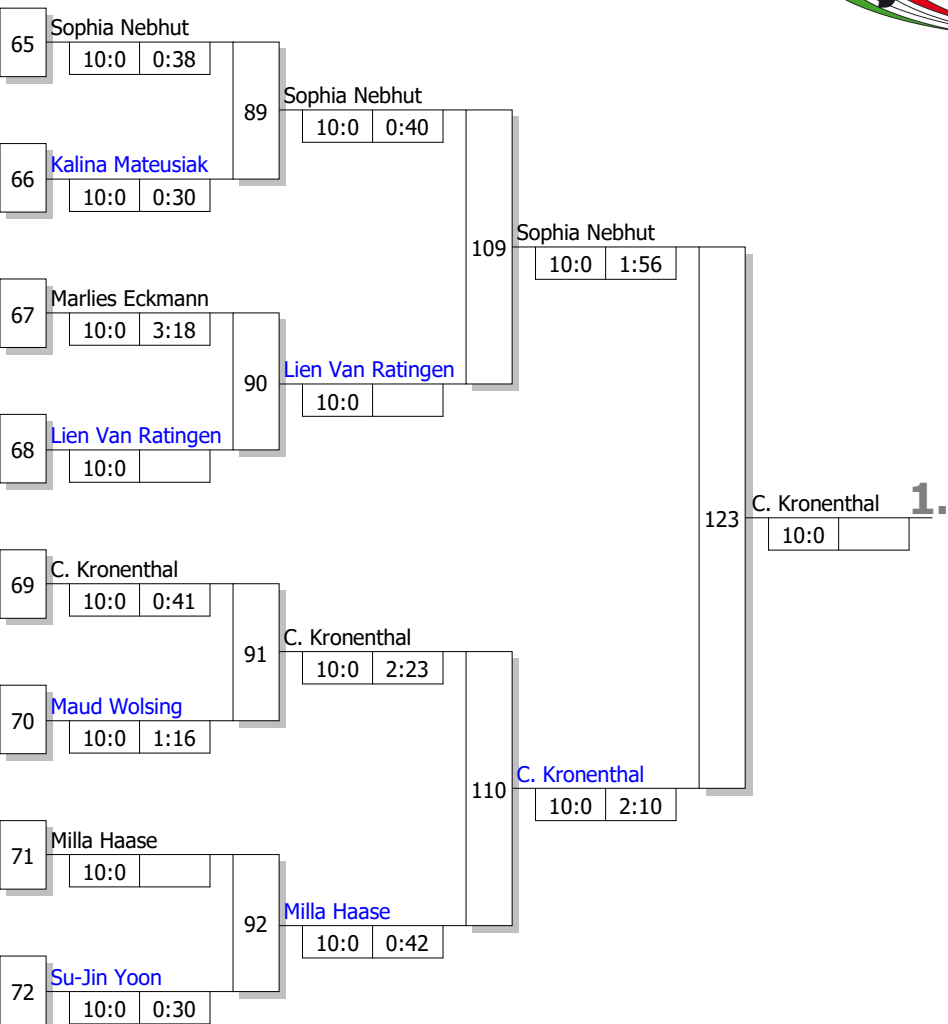

Hauptrunde, Sieger aus Kampf

IT U16 weiblich

U16 w -57 kg

Seite 4 von 4

Doppel-KO-System

33 TN Finalrunde

05.04.2025 Düsseldorf

Stand: 06.04.2025, 11:53:06