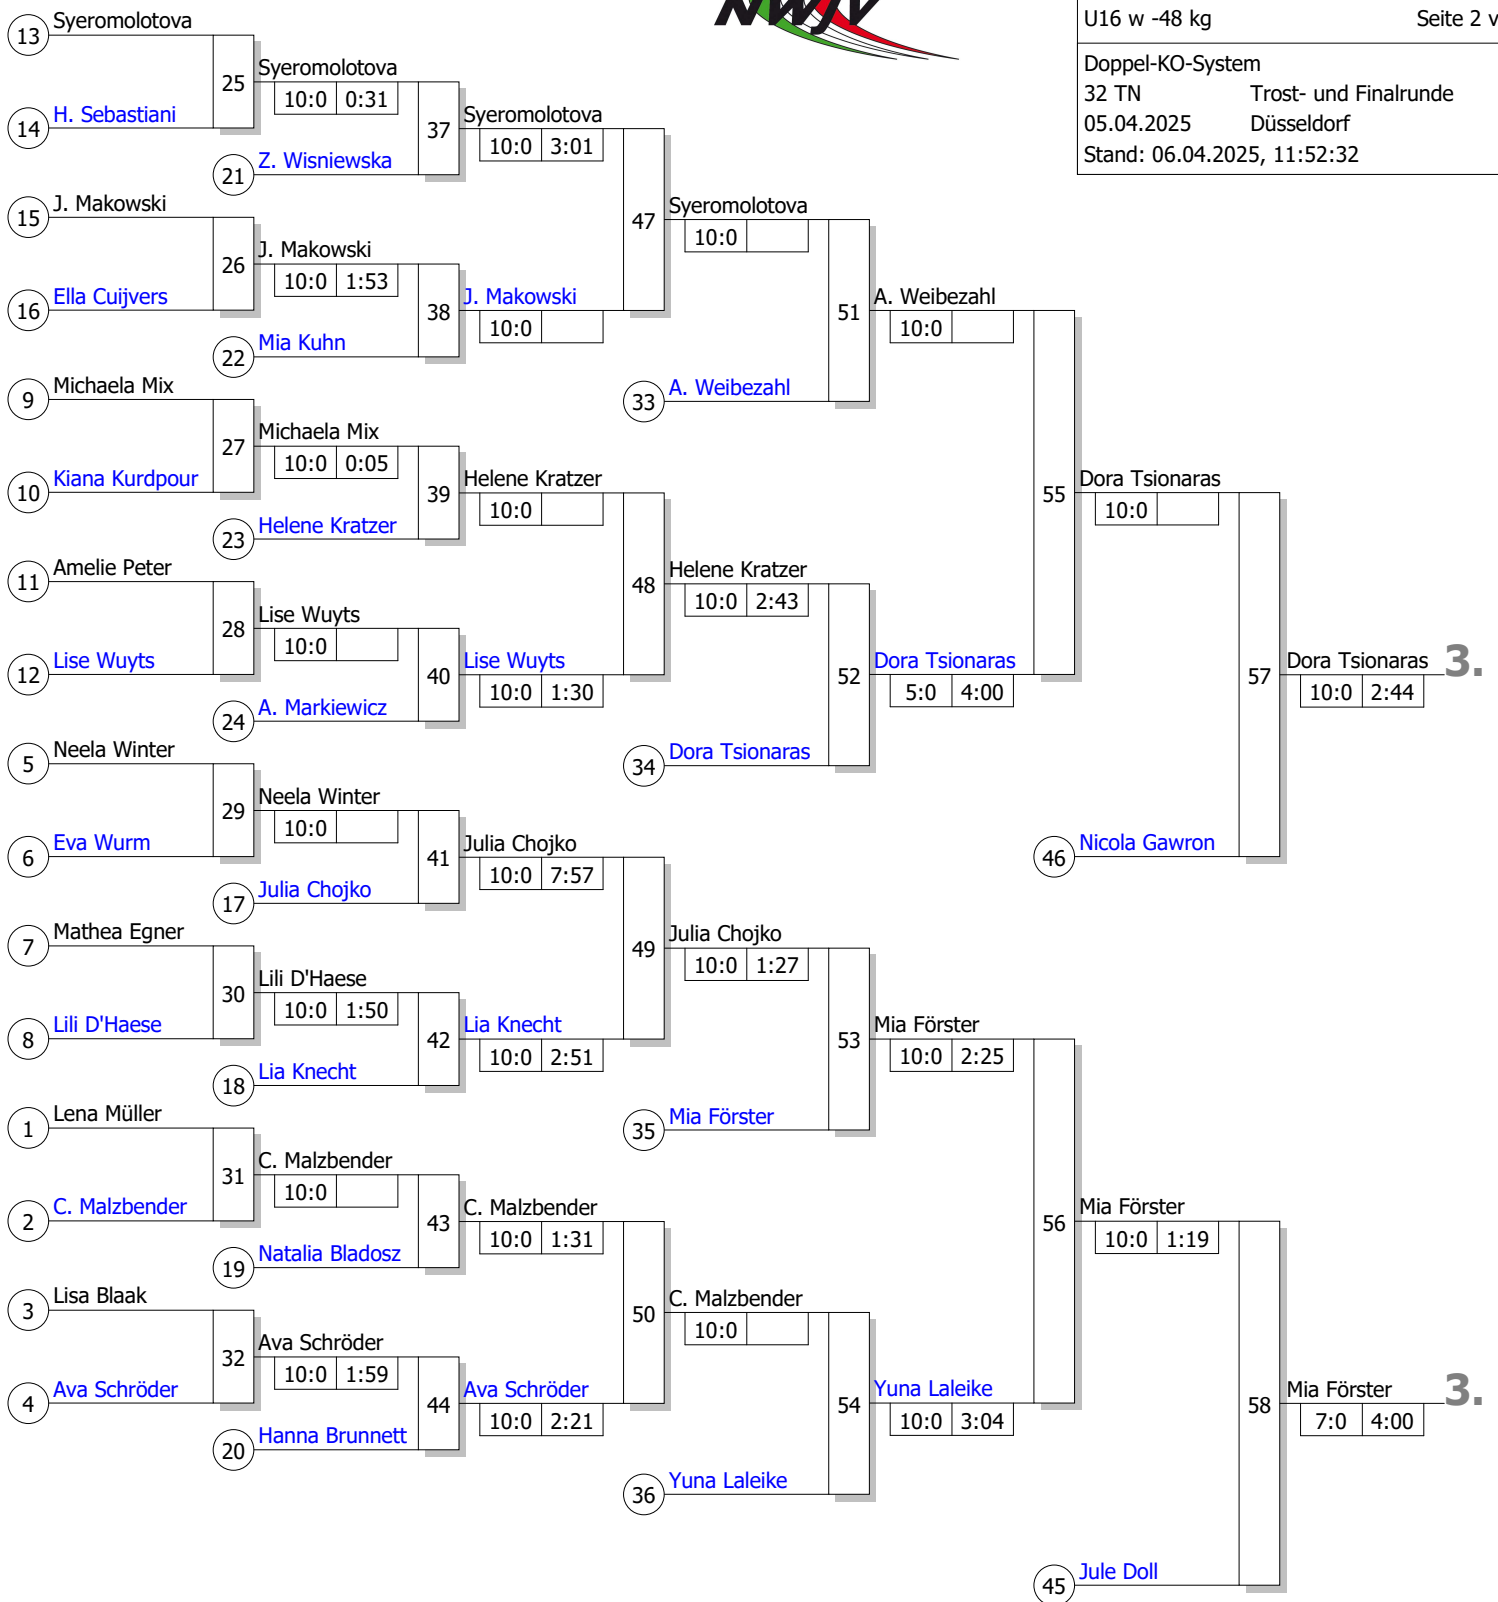

Ergebnis

1.	Liana Gupalo	JC Kim-Chi Wiesbaden	HE
2.	Lea Briand	PSV Berlin	BE
3.	Dora Tsonaras	Chemnitzer PSV	SN
3.	Mia Förster	Post Südstadt Karlsruhe	BA
5.	Nicola Gawron	Budokan Lübeck	SH
5.	Jule Doll	Judo Crocodiles Osnabrück	NS
7.	Amelie Weibezahl	TSV Bad Endorf	BY
7.	Yuna Laleike	Judo-Club 71 Düsseldorf	NW