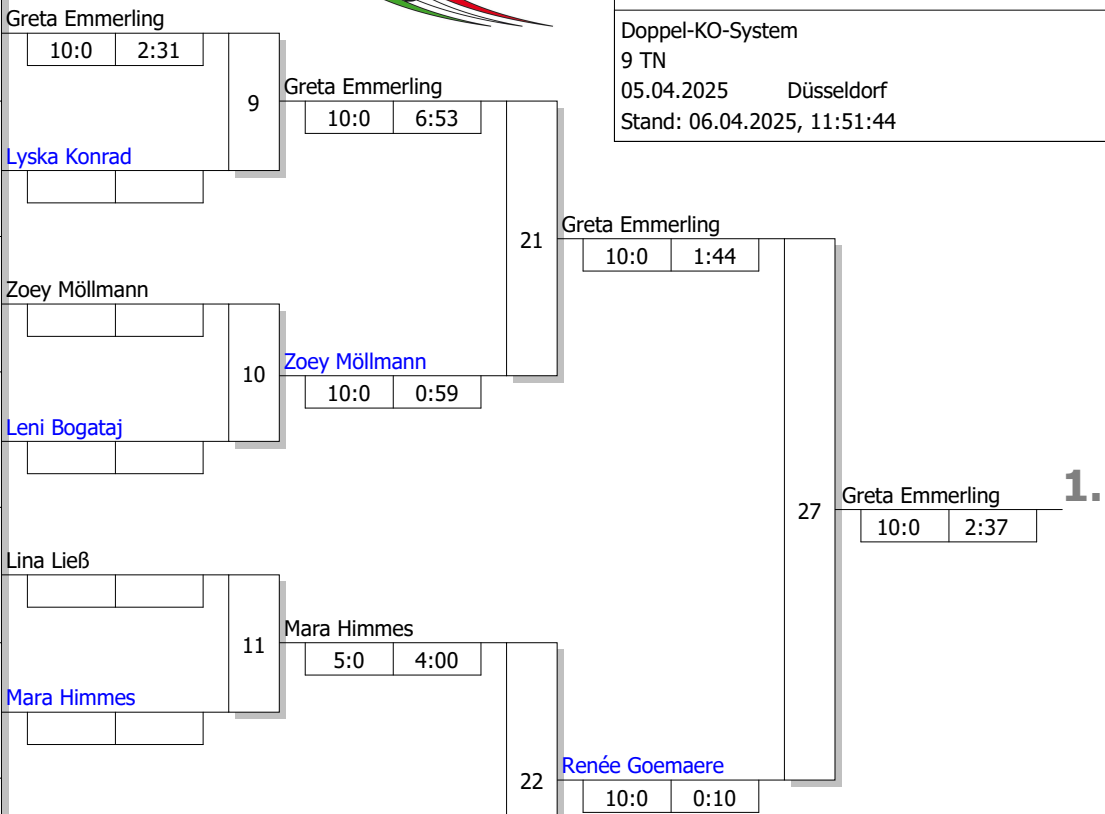

Hauptrunde, Los-Nr.

IT U16 weiblich
 U16 w -36 kg
 Doppel-KO-System
 9 TN
 05.04.2025 Düsseldorf
 Stand: 06.04.2025, 11:51:44

1	Megan Tittse Sichting Top Judo Nijmegen	NL
9	Greta Emmerling SV Halle	ST
5	Lyska Konrad TSV Bayer 04 Leverkusen	NW
13		
3	Zoey Möllmann JSG Ahlen	NW
11		
7	Leni Bogataj Judo Vlaanderen	B
15		
2	Lina Ließ TSB Ravensburg	WÜ
10		
6	Mara Himmes Osterather TV	NW
14		
4	Julia Scheida JC Wermelskirchen	NW
12		
8	Renée Goemaere Judo Vlaanderen	B
16		

Ergebnis

1.	Greta Emmerling	ST
2.	Renée Goemaere	B
3.	Megan Tittse	NL
3.	Lyska Konrad	NW
5.	Zoey Möllmann	NW
5.	Mara Himmes	NW
7.	Julia Scheida	NW
7.	Leni Bogataj	B

Trostrunde, Verlierer aus Kampf

Kampf-Nr.	Los-Nr.	Teilnehmer	Zeit	Wertungspunkte
1	1	Merdzhan Nasyrova (BY)	10:0	1:10
17	B	Elena De Naeghel (Judo Vlaanderen)		
9	2	Lilly Griesinger (WÜ)	10:0	2:55
25				
5	3	Yarah Utens (NL)	7:0	4:00
21				
13	4	Leia Deeb (NW)	5:0	4:00
29				
3	5	Lisa Eijkenboom (NL)	10:0	0:43
19				
11	6	Louisa Blume (NW)	10:0	0:05
27				
7	7	Martha Wandel (NS)	10:0	4:37
23				
15	8	Annika Bennewiz (BE)	10:0	3:05
31				
2	9	Jade Palmaerts (BA)	10:0	3:45
18	B	Jade Palmaerts (Judo Vlaanderen)		
10	10	Luna Gottorf (SH)	7:0	7:08
26				
6	11	Mimi Meißner (NS)	10:0	0:52
22				
14	12	Lene Himmes (NW)	10:0	0:50
30				
4	13	Aisha Mevissen (NL)	10:0	0:53
20				
12	14	Emma Reiche (DJK SG Benninghausen-Eickelbort)	10:0	0:35
28				
8	15	K. Aschenbrenner (HE)	10:0	1:09
24				
16	16	Zoi Massaert (B)		
32				

1. Jade Palmaerts
 10:0 2:24

Legende

Kampf-Nr.
 Sieger-Name
 Zeit
 Wertungspunkte

Ergebnis

1.	Jade Palmaerts	B
2.	Merdzhana Nasyrova	BY
3.	Aisha Mevissen	NL
3.	Annika Bennewiz	BE
5.	Luna Gottorf	SH
5.	Lilly Griesinger	WÜ
7.	Louisa Blume	NW
7.	Zoi Massaert	B