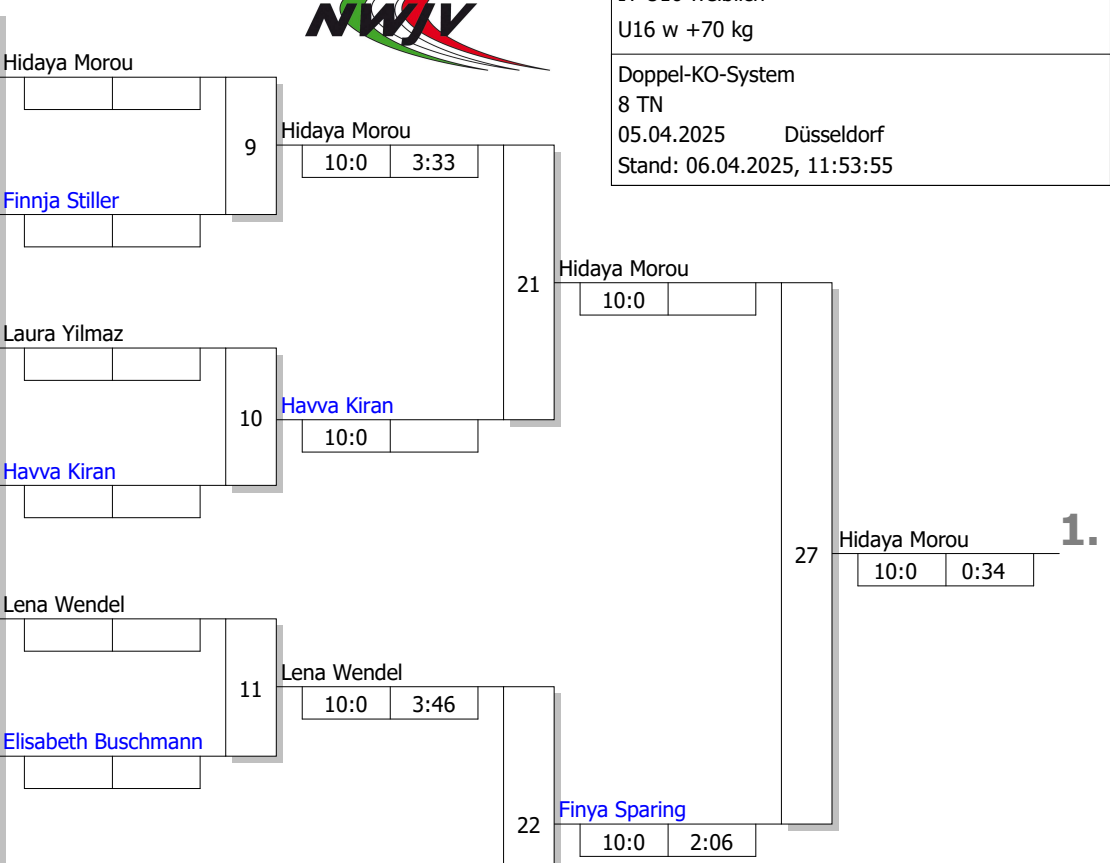

Hauptrunde, Los-Nr.

IT U16 weiblich
U16 w +70 kg
Doppel-KO-System
8 TN
05.04.2025 Düsseldorf
Stand: 06.04.2025, 11:53:55

1	Hidaya Morou Post Südstadt Karlsruhe	BA
9		
5	Finnja Stiller Judoka Rauxel	NW
13		
3	Laura Yilmaz Judozentrum Heubach e. V.	WÜ
11		
7	Havva Kiran Judo Vlaanderen	B
15		
2	Lena Wendel JC Kim-Chi Wiesbaden	HE
10		
6	Elisabeth Buschmann TuS Wansee	BE
14		
4	Finya Sparing JV Nürtingen	WÜ
12		
8	Sanidapa Volckaert Judo Vlaanderen	B
16		

Ergebnis

1.	Hidaya Morou	BA
2.	Finya Sparing	WÜ
3.	Havva Kiran	B
3.	Lena Wendel	HE
5.	Elisabeth Buschmann	BE
5.	Finnja Stiller	NW
7.	Sanidapa Volckaert	B
7.	Laura Yilmaz	WÜ