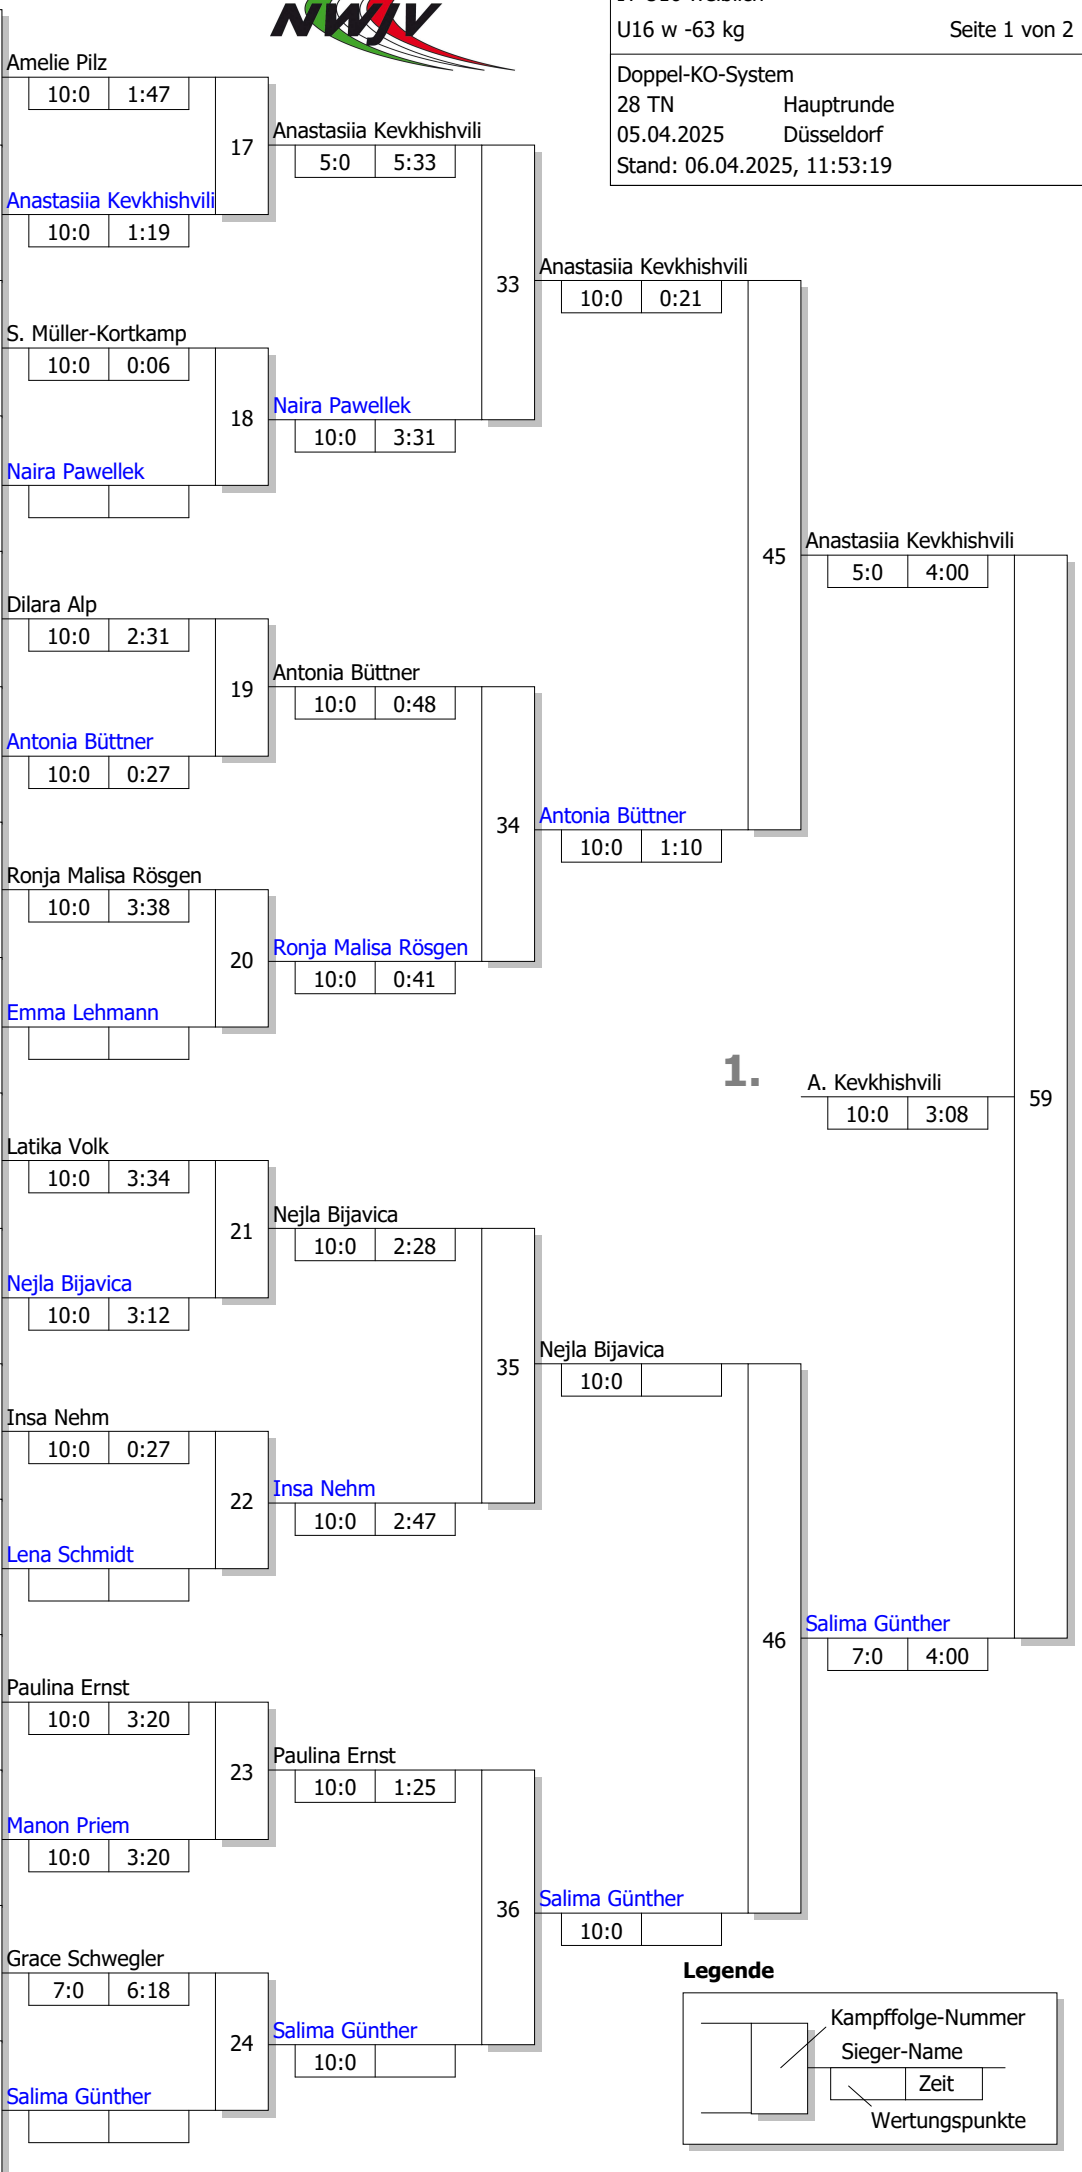

Legende

	Kampffolge-Nummer
	Sieger-Name
	Zeit
	Wertungspunkte

Doppel-KO-System
28 TN Trost- und Finalrunde
05.04.2025 Düsseldorf
Stand: 06.04.2025, 11:53:19

Ergebnis

1.	Anastasiia Kevkhishvili	HH
2.	Salima Günther	NW
3.	Leila Sakhavatova	BE
3.	Antonia Büttner	PF
5.	Nejla Bijavica	WÜ
5.	Amelie Pilz	BB
7.	Latika Volk	BA
7.	Nele Anhalt	NW